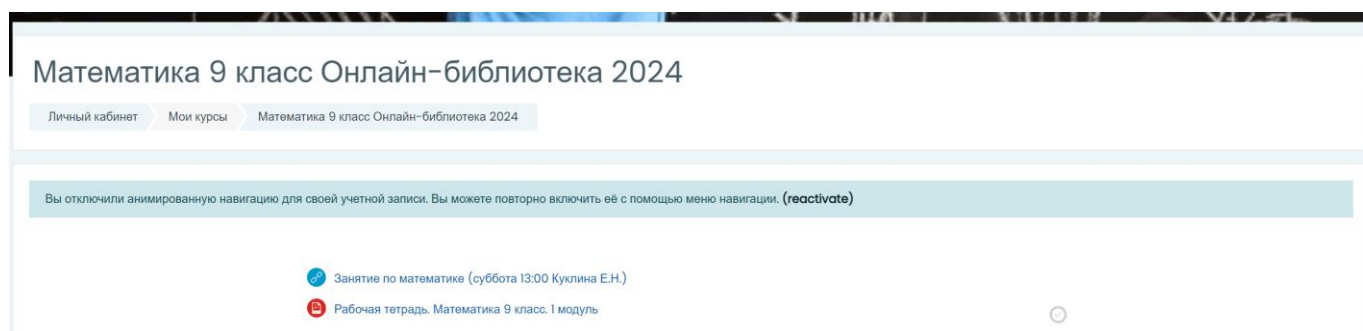

## Дорогие друзья!

В [Личном кабинете заказчика](#) в разделе «Объявления» размещены пароль и логин для доступа в Онлайн-библиотеку.

1. Пройдите по ссылке <https://ischool.hse.ru/> и Вы увидите поля для ввода логина и пароля. Введите данные из личного кабинета.

2. Внутри онлайн-платформы на Домашней странице, чуть спустившись вниз, Вы увидите доступные для Вас курсы. Выберите нужный.

3. В курсе будет размещена ссылка на онлайн-занятие и рабочая тетрадь (по основным общеобразовательным предметам)